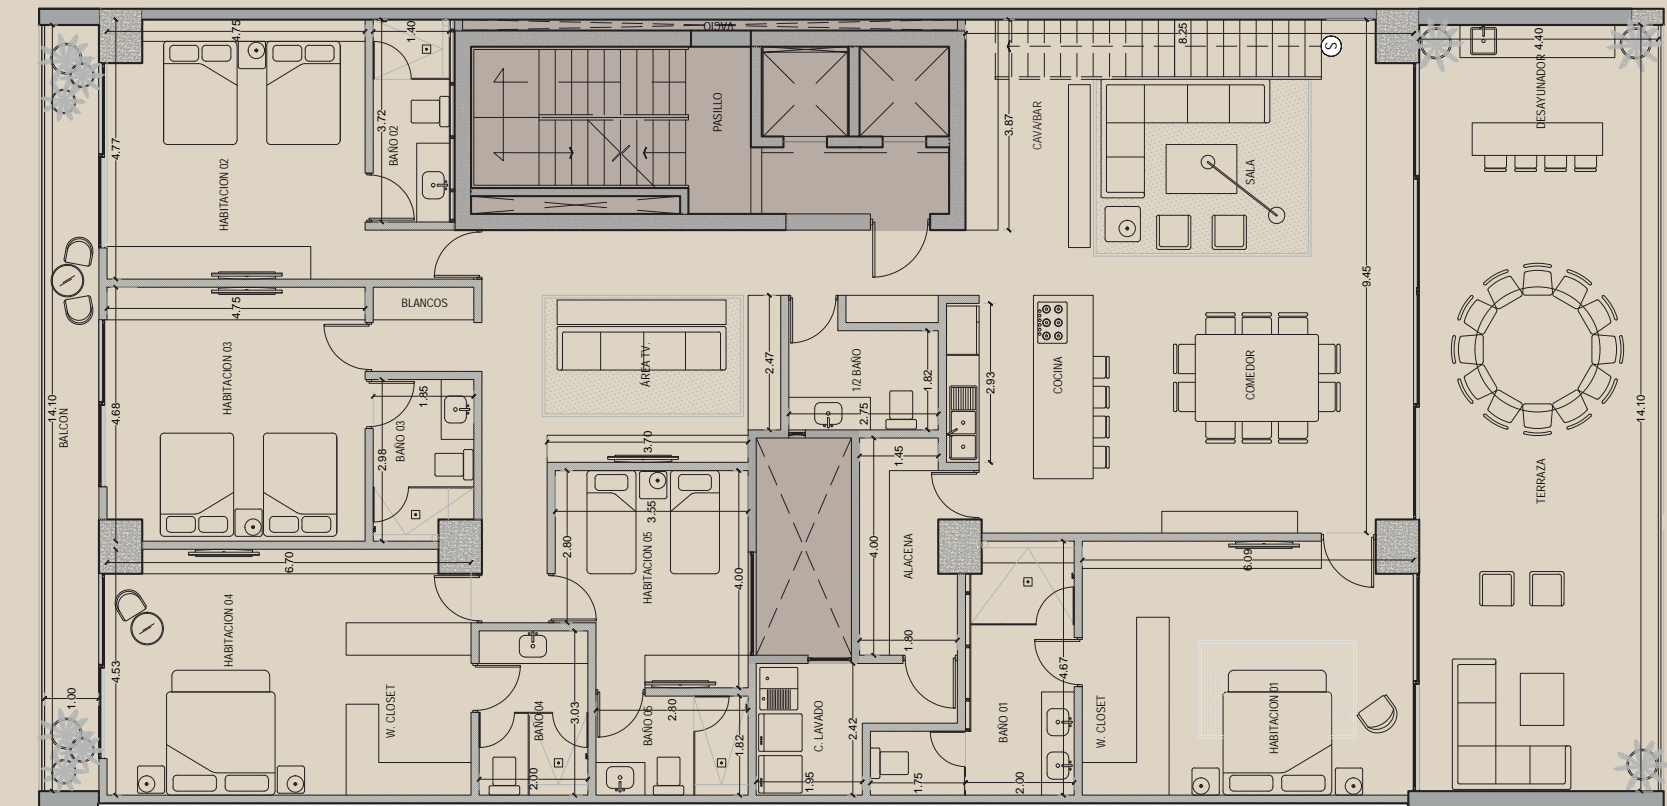

# Penthouse A

TORRE MAR

Planta Tipo: PH A

Planta Tipo: Roof Top PH A