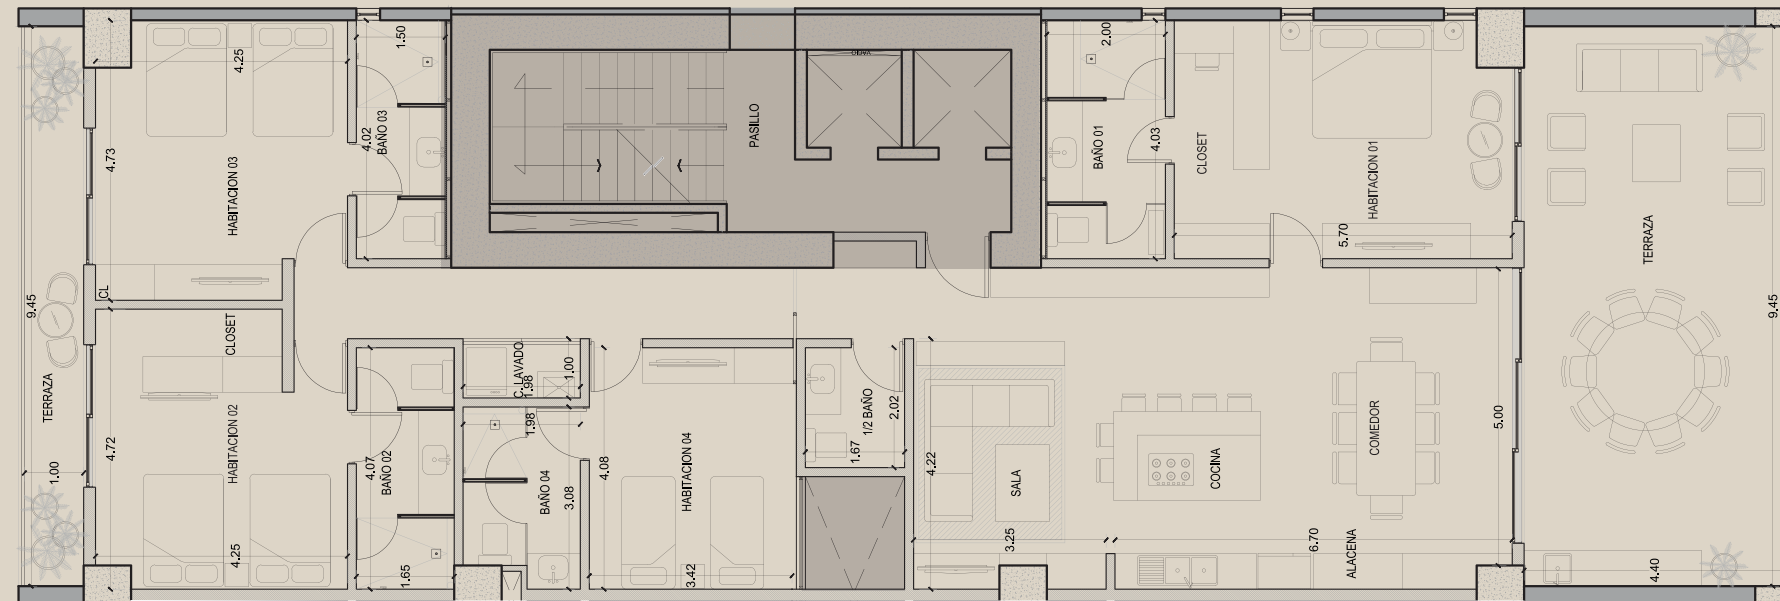

Tipo A

TORRE MAR

Planta Tipo: A-1

Planta Tipo: A-2

250 m²
4 Recámaras
4.5 Baños
2 C. Estacionamiento