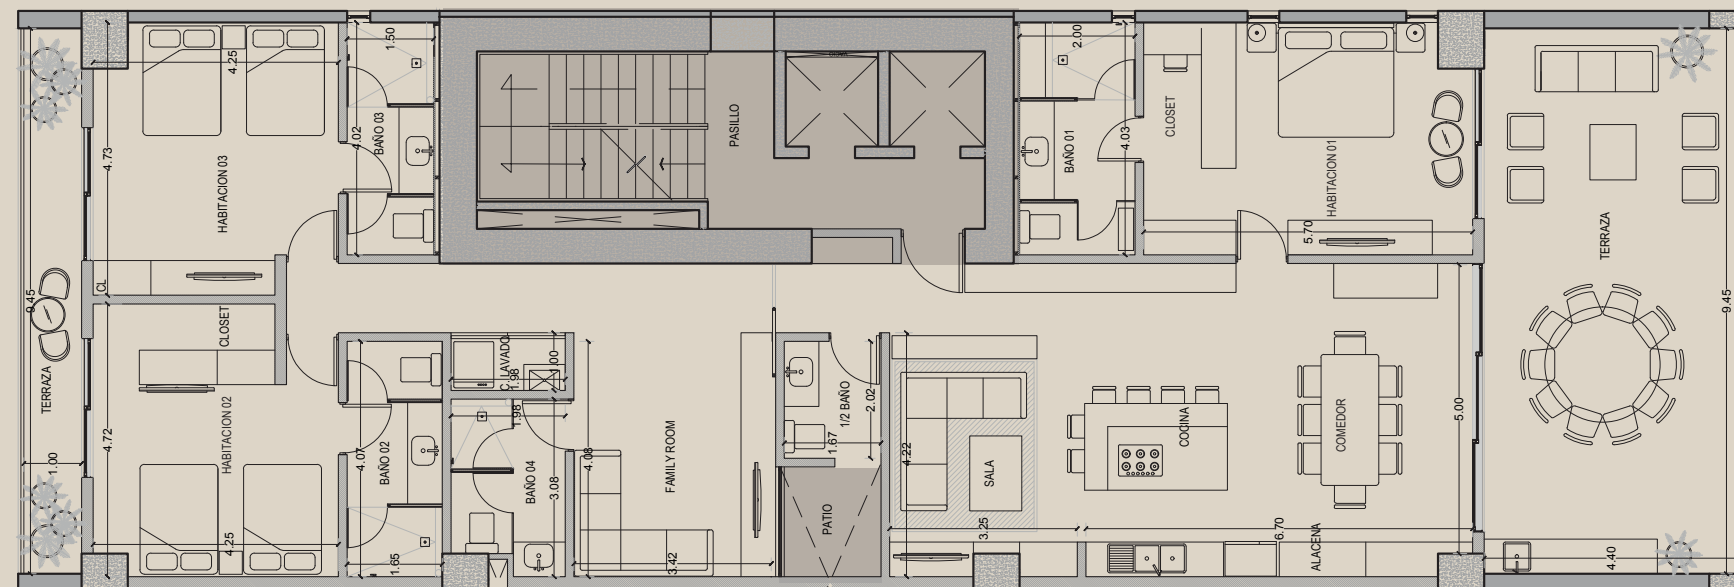

Tipo A

TORRE MAR

Planta Tipo: A-1

Planta Tipo: A-2

250 m²
4 Recámaras
4.5 Baños
2 C. Estacionamiento