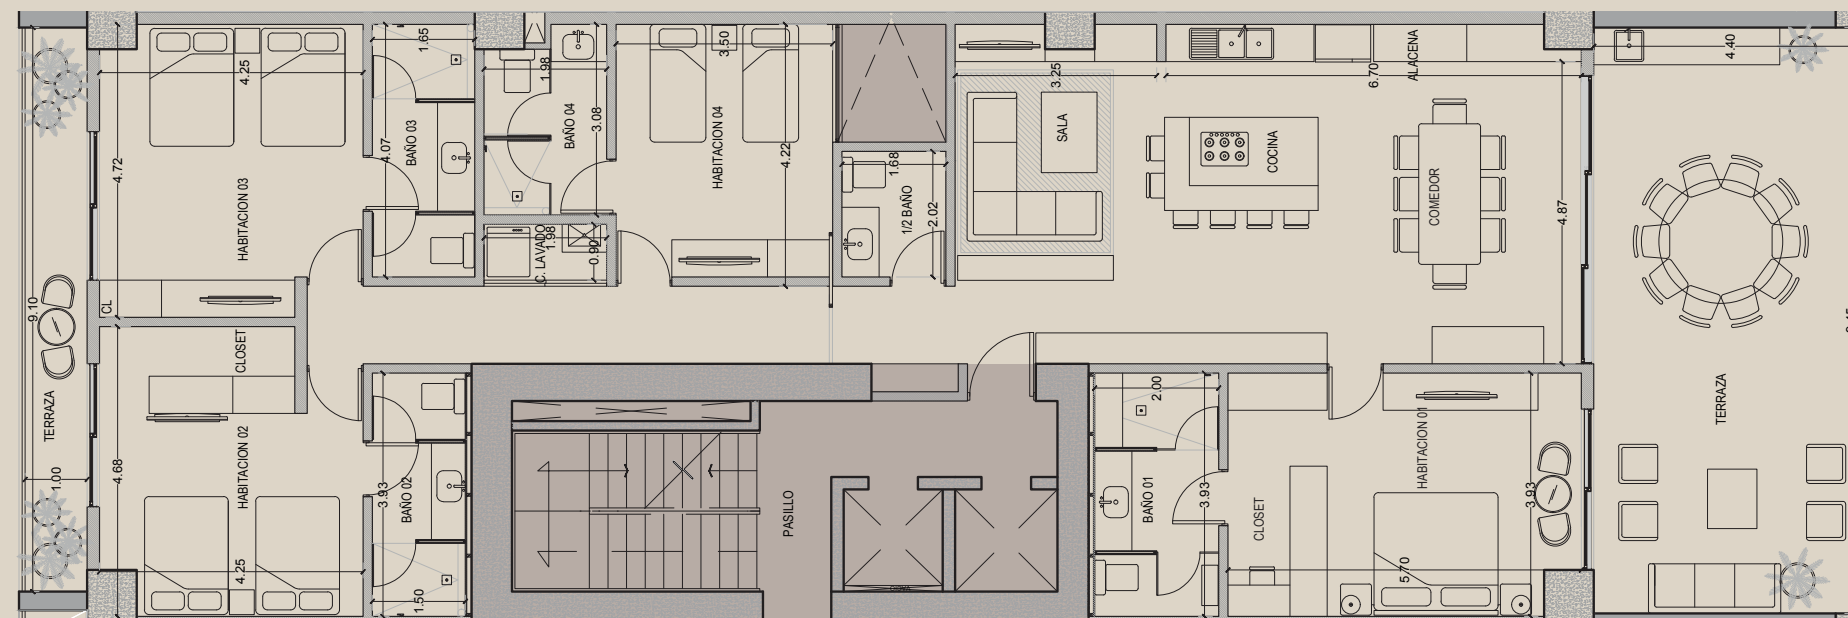

Tipo B

TORRE MAR

Planta Tipo: B-1

Planta Tipo: B-2

248 m²
4 Recámaras
4.5 Baños
2 C. Estacionamiento