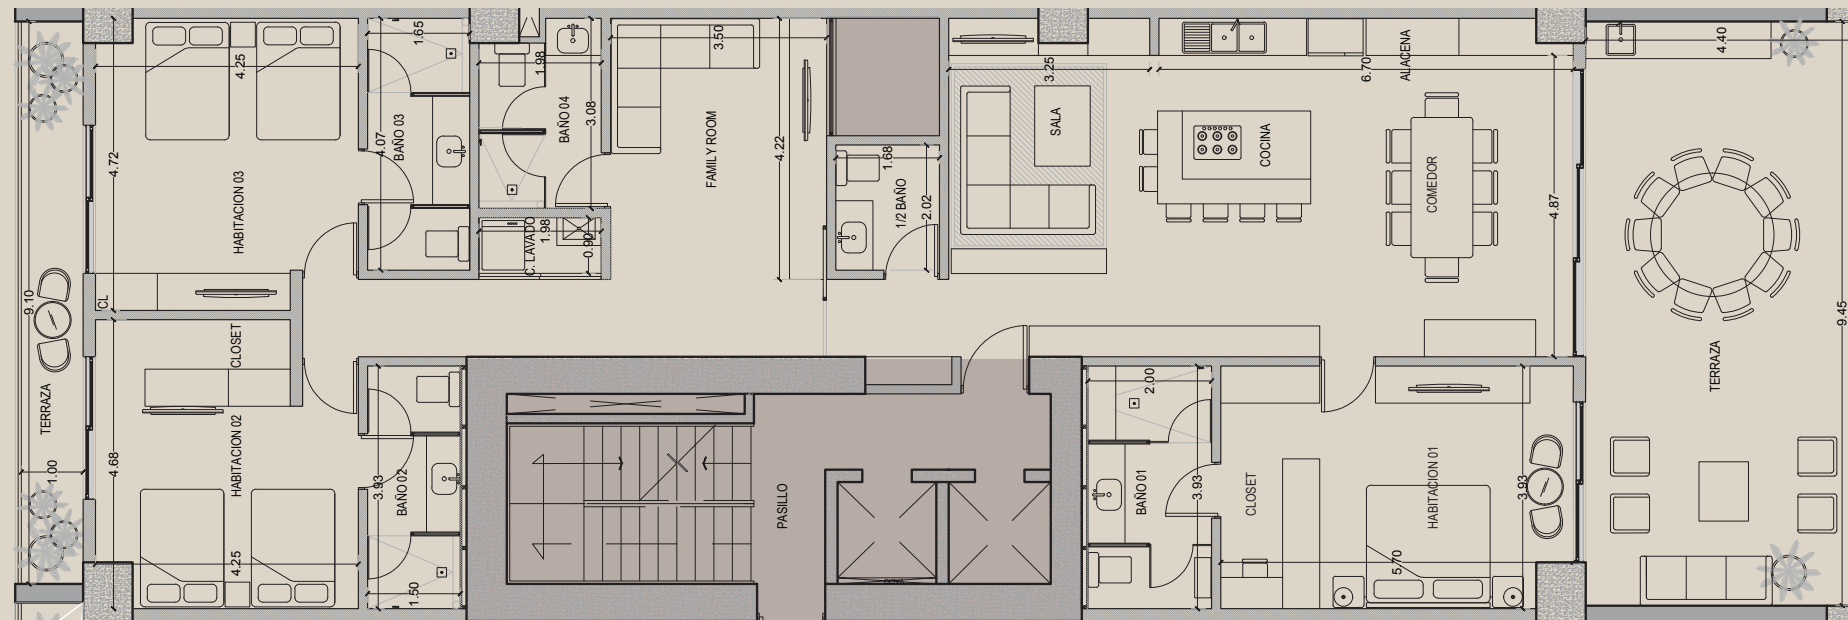

Tipo B

TORRE MAR

Planta Tipo: B-1

Planta Tipo: B-2

248 m²
4 Recámaras
4.5 Baños
2 C. Estacionamiento