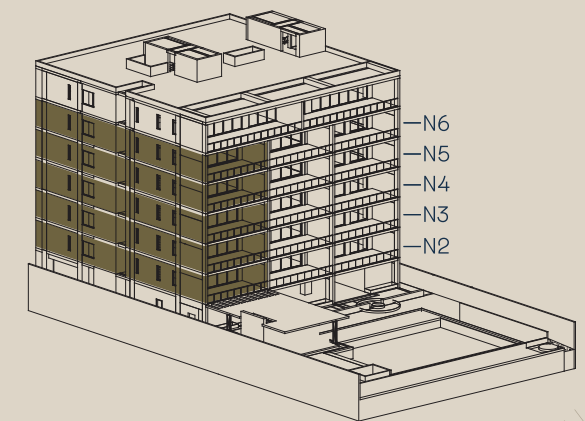

# Tipo C

TORRE MAR

Planta tipo: C-1

Planta tipo: C-2

266 m<sup>2</sup>  
4 Recámaras  
4.5 Baños  
2 C. Estacionamiento