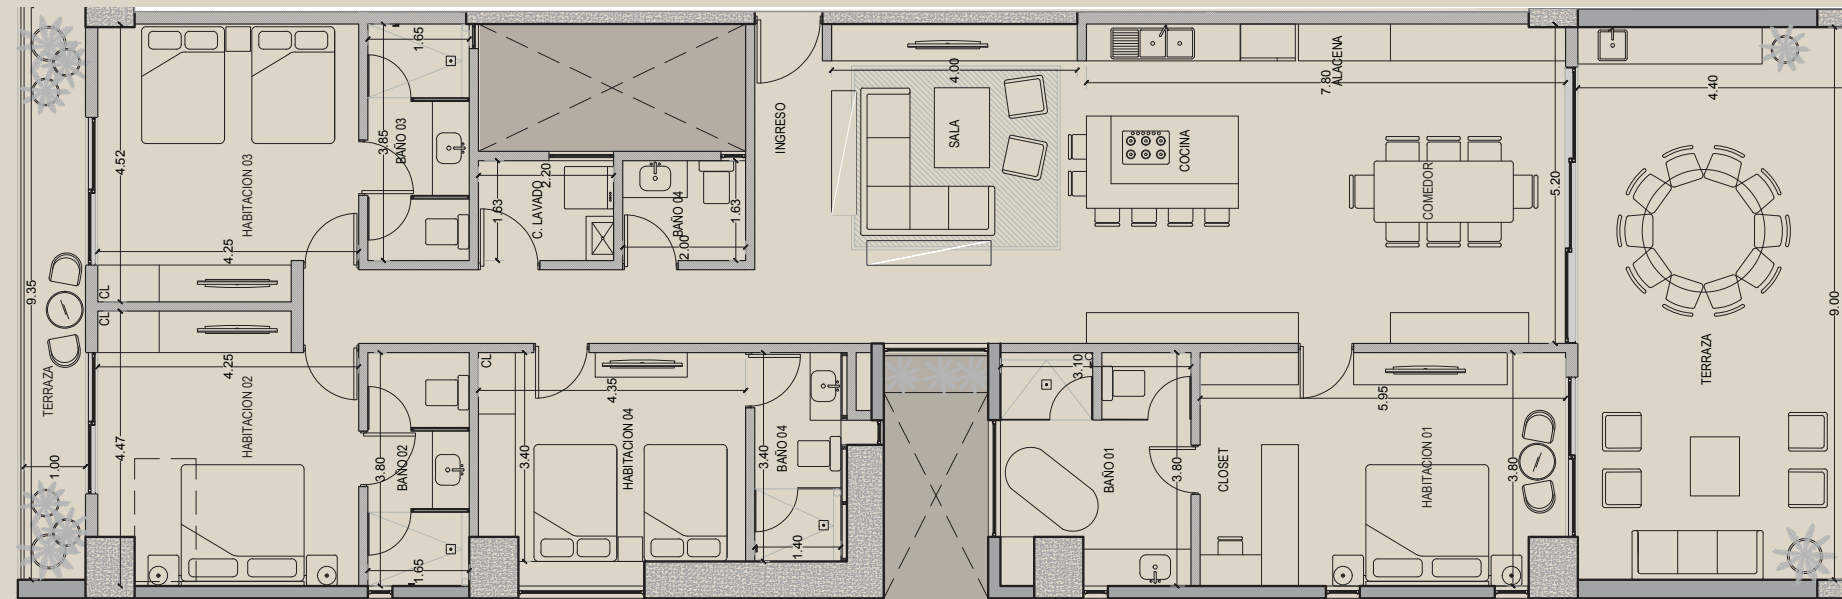

# Tipo C

TORRE MAR

Planta tipo: C-1

Planta tipo: C-2

266 m<sup>2</sup>  
4 Recámaras  
4.5 Baños  
2 C. Estacionamiento