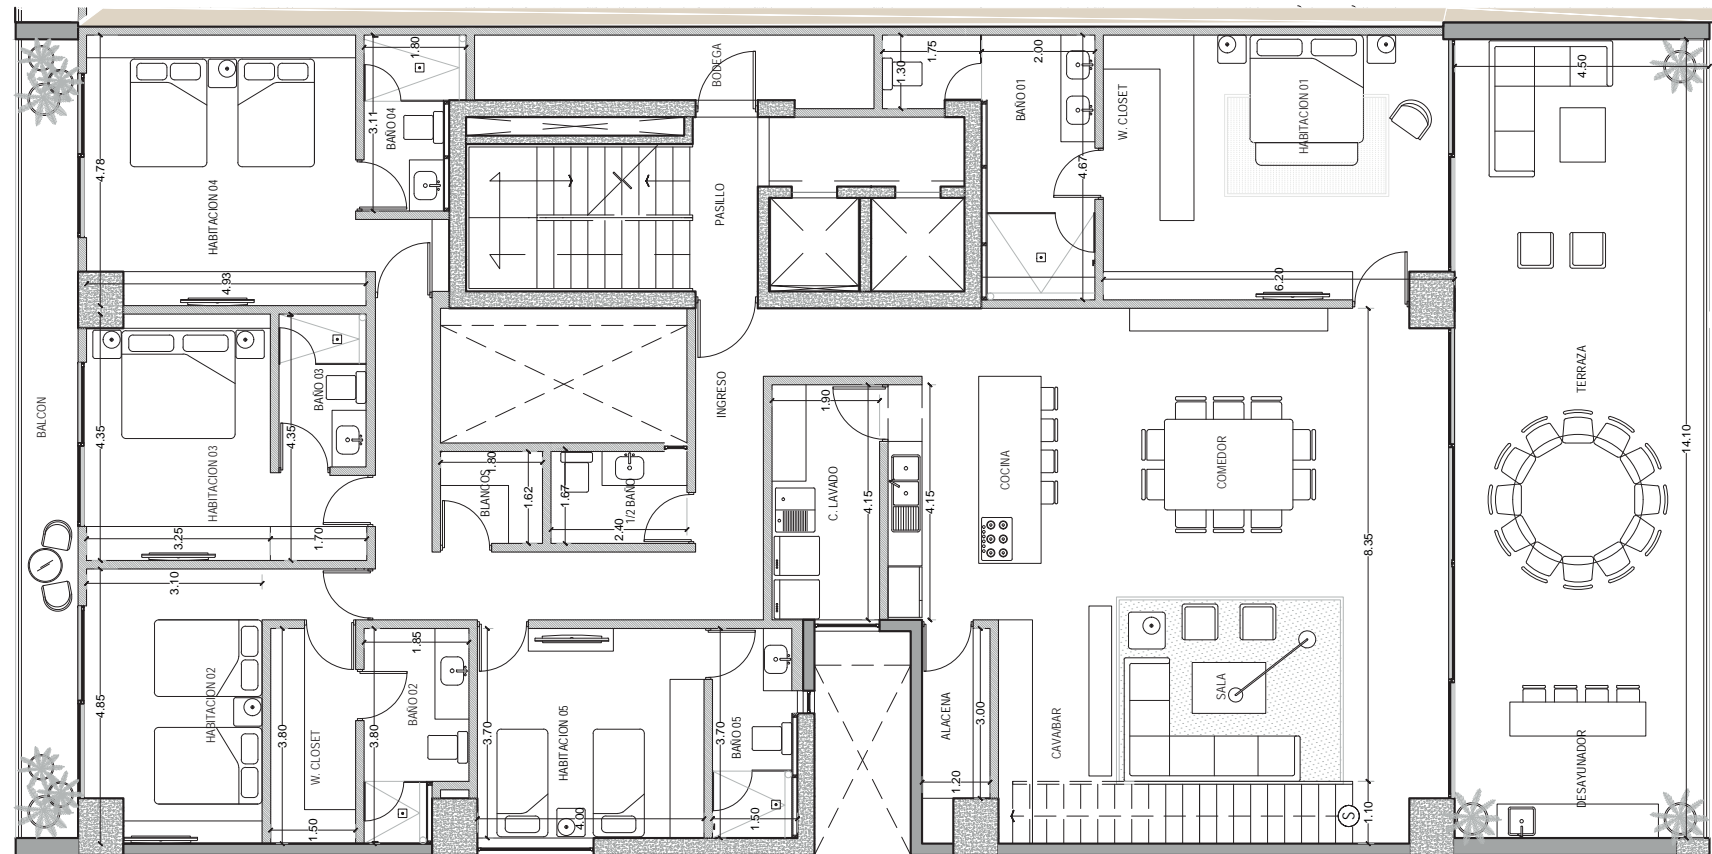

Penthouse B

TORRE MAR

Planta Tipo: PH B

Planta Tipo: Roof Top PH B