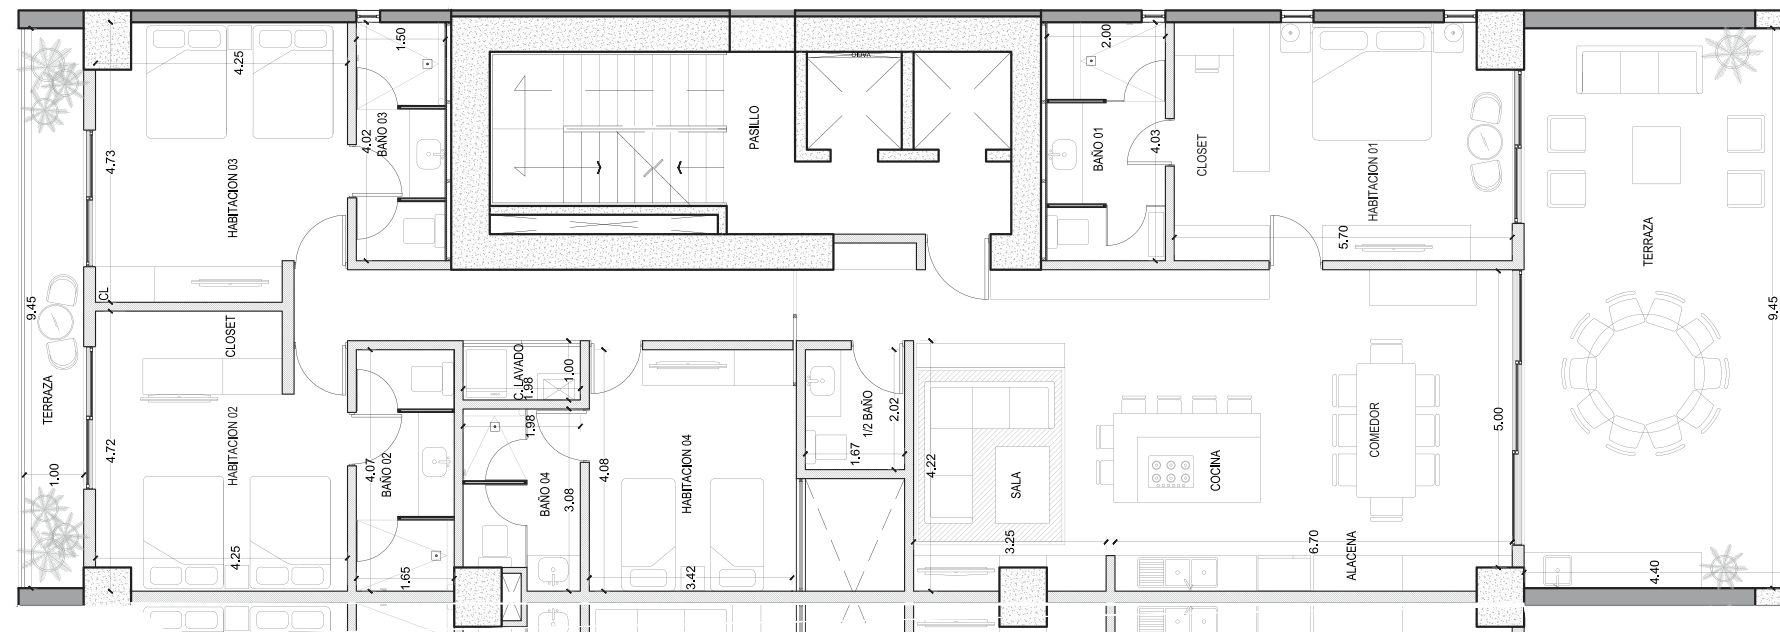

Tipo A

TORRE MAR

Planta Tipo: A-1

Planta Tipo: A-2

250 m²
4 Recámaras
4.5 Baños
2 C. Estacionamiento