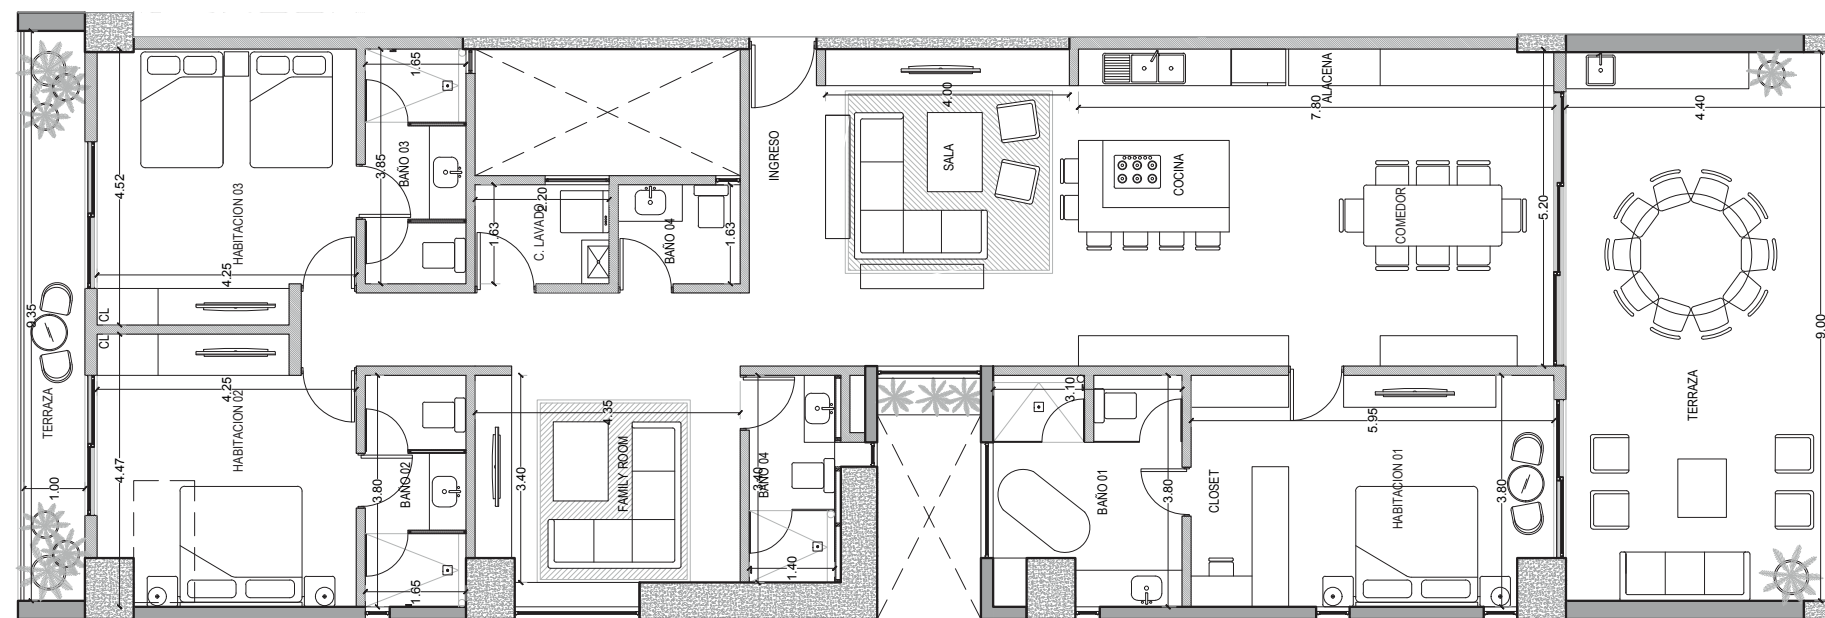

# Tipo C

TORRE MAR

Planta tipo: C-1

Planta tipo: C-2

266 m<sup>2</sup>  
4 Recámaras  
4.5 Baños  
2 C. Estacionamiento