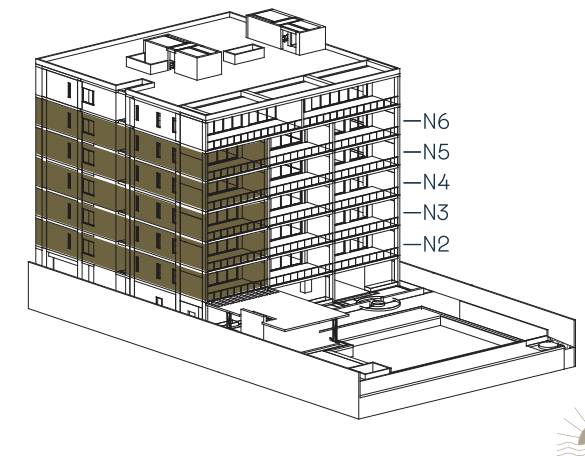

# Tipo C

TORRE MAR

Planta tipo: C-1

Planta tipo: C-2

266 m<sup>2</sup>  
4 Recámaras  
4.5 Baños  
2 C. Estacionamiento