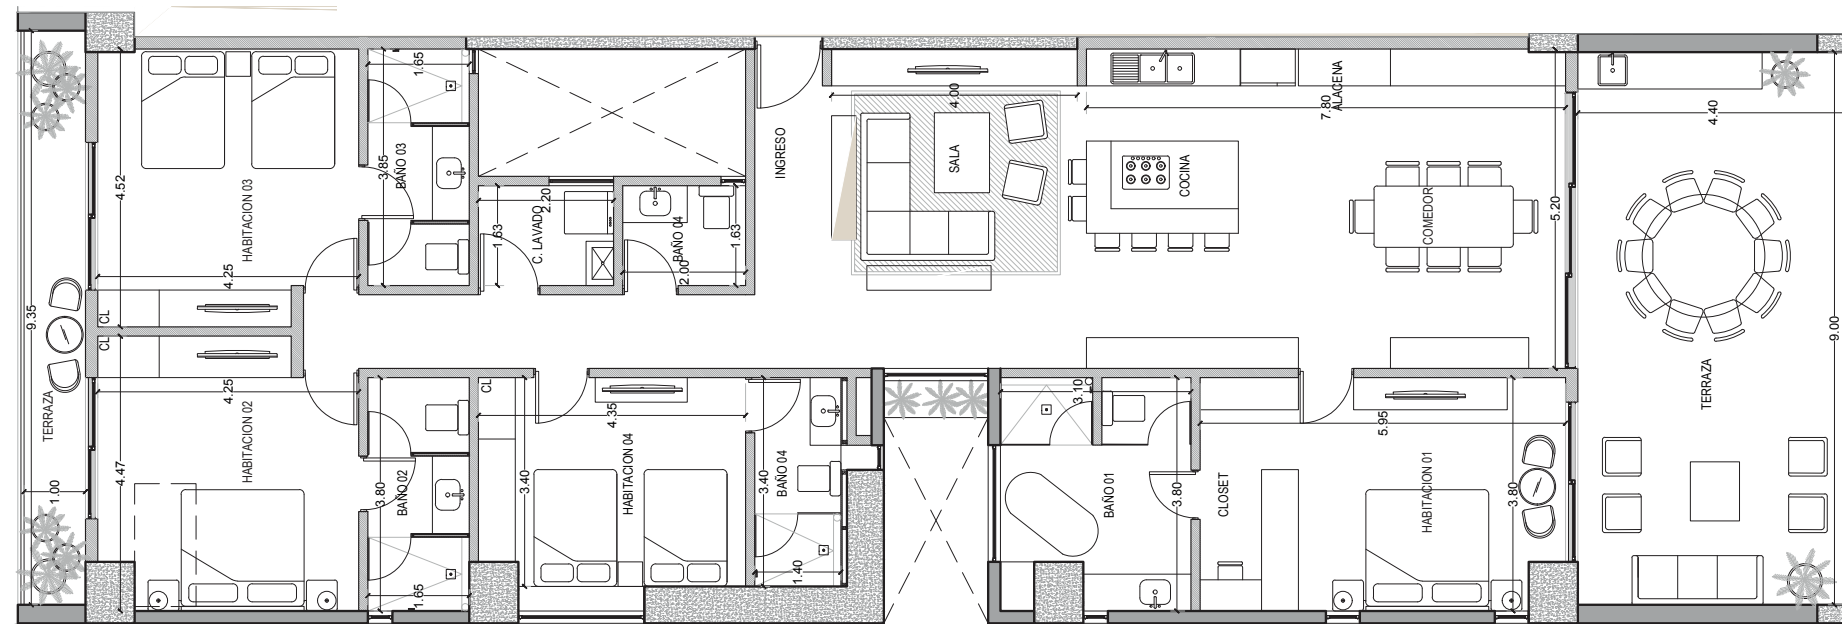

# Tipo C

TORRE MAR

Planta tipo: C-1

Planta tipo: C-2

266 m<sup>2</sup>  
4 Recámaras  
4.5 Baños  
2 C. Estacionamiento